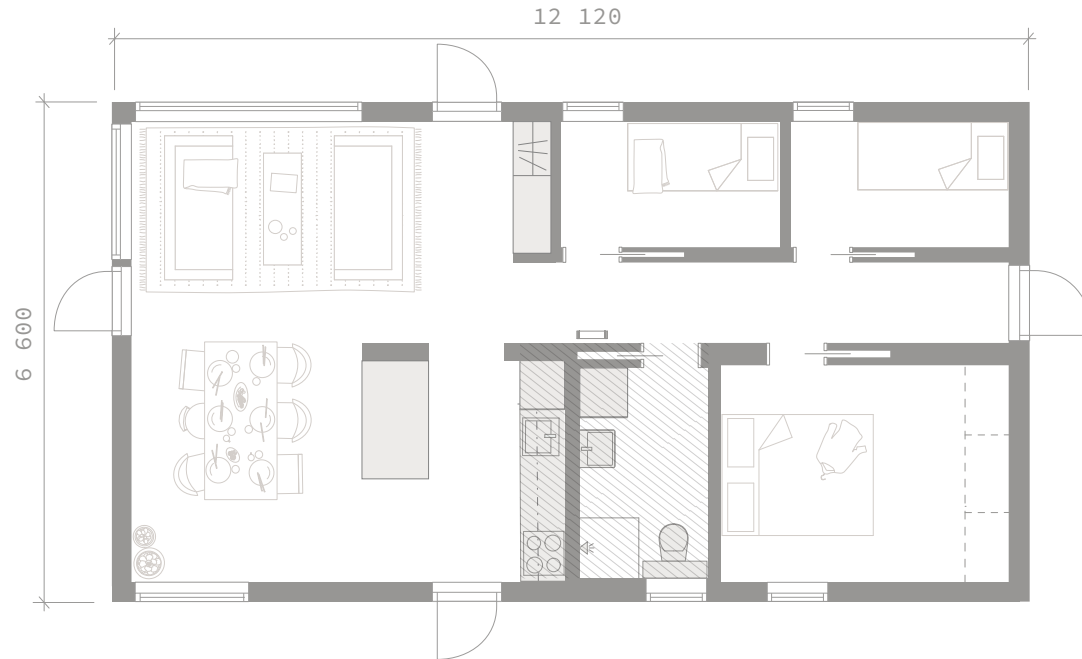

Light Three

LIGHT LINE

Byggnadsarea: 80 kvm

Boarea: 70 kvm

Byggnadshöjd exklusive grund är 270 – 280 cm (beroende på takyttskikt).

Nockhöjd exklusive grund är 380 – 390 cm (beroende på takyttskikt).

Takvinkeln är 19 grader.

Detta är en förenklad ritning och avvikelser mot färdigt hus kan förekomma.

Light Three

Byggnadsarea: 80 kvm

Boarea: 70 kvm

LIGHT LINE

Byggnadshöjd exklusive grund är 270 – 280 cm (beroende på takyttskikt).

Nockhöjd exklusive grund är 380 – 390 cm (beroende på takyttskikt).

Takvinkeln är 19 grader.

På ritningen är huset utrustat med stora outdoorpaketet.

Detta är en förenklad ritning och avvikelser mot färdigt hus kan förekomma.