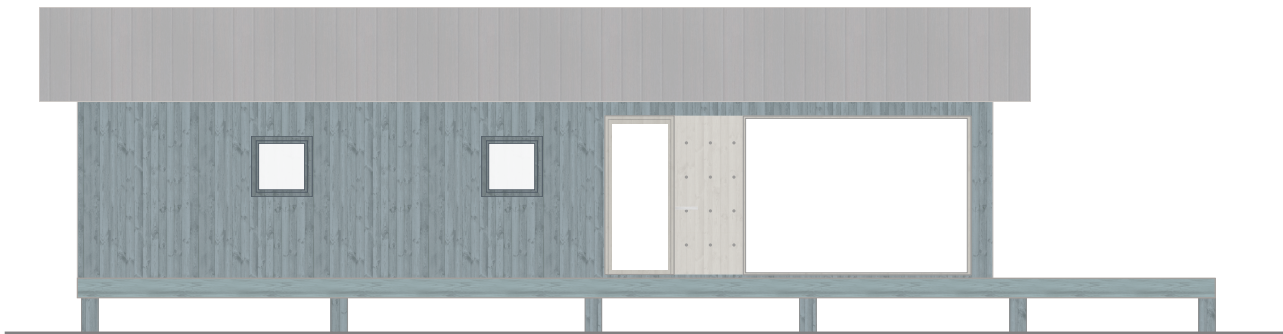

Light Three

LIGHT LINE

Byggnadsarea: 80 kvm

Boarea: 70 kvm

Byggnadshöjd exklusive grund är 270 – 280 cm (beroende på takyttskikt).

Nockhöjd exklusive grund är 380 – 390 cm (beroende på takyttskikt).

Takvinkeln är 19 grader.

Detta är en förenklad ritning och avvikelser mot färdigt hus kan förekomma.

Light Three

Byggnadsarea: 80 kvm

Boarea: 70 kvm

LIGHT LINE

Byggnadshöjd exklusive grund är 270 – 280 cm (beroende på takyttskikt).

Nockhöjd exklusive grund är 380 – 390 cm (beroende på takyttskikt).

Takvinkeln är 19 grader.

På ritningen är huset utrustat med stora outdoorpaketet.

Detta är en förenklad ritning och avvikelser mot färdigt hus kan förekomma.