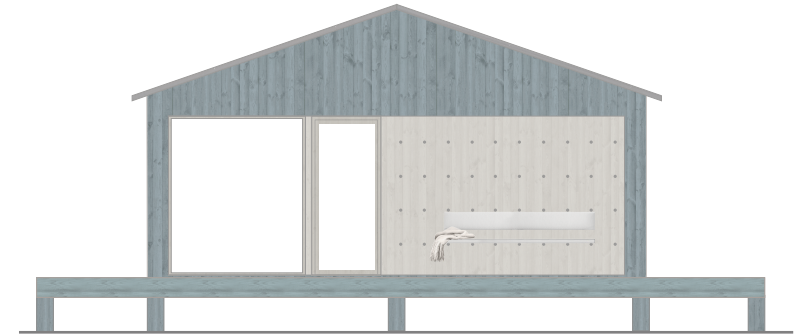

Light Three

LIGHT LINE

Byggnadsarea: 80 kvm

Boarea: 70 kvm

Byggnadshöjd exklusive grund är 270 – 280 cm (beroende på takyttskikt).

Nockhöjd exklusive grund är 380 – 390 cm (beroende på takyttskikt).

Takvinkeln är 19 grader.

Detta är en förenklad ritning och avvikelser mot färdigt hus kan förekomma.

Light Three

Byggnadsarea: 80 kvm

Boarea: 70 kvm

LIGHT LINE

Byggnadshöjd exklusive grund är 270 – 280 cm (beroende på takyttskikt).

Nockhöjd exklusive grund är 380 – 390 cm (beroende på takyttskikt).

Takvinkeln är 19 grader.

På ritningen är huset utrustat med stora outdoorpaketet.

Detta är en förenklad ritning och avvikelser mot färdigt hus kan förekomma.