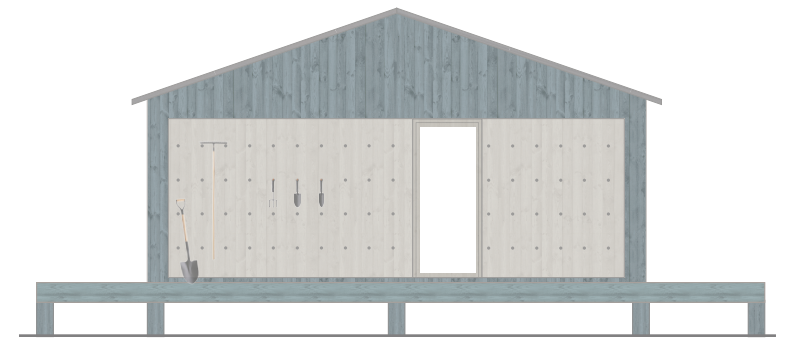

Light Three

LIGHT LINE

Byggnadsarea: 80 kvm

Boarea: 70 kvm

Byggnadshöjd exklusive grund är 270 – 280 cm (beroende på takyttskikt).

Nockhöjd exklusive grund är 380 – 390 cm (beroende på takyttskikt).

Takvinkeln är 19 grader.

Detta är en förenklad ritning och avvikelser mot färdigt hus kan förekomma.

Light Three

Byggnadsarea: 80 kvm

Boarea: 70 kvm

LIGHT LINE

Byggnadshöjd exklusive grund är 270 – 280 cm (beroende på takyttskikt).

Nockhöjd exklusive grund är 380 – 390 cm (beroende på takyttskikt).

Takvinkeln är 19 grader.

På ritningen är huset utrustat med stora outdoorpaketet.

Detta är en förenklad ritning och avvikelser mot färdigt hus kan förekomma.