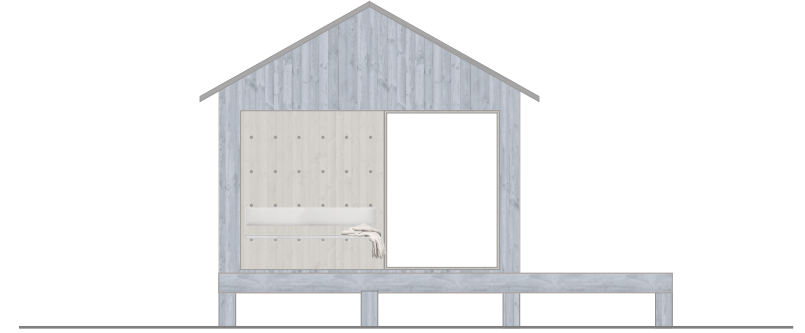

# Light Two

LIGHT LINE

Byggnadsarea: 50 kvm

Boarea: 41 kvm

Byggnadshöjd exklusive grund är 270 – 280 cm (beroende på taktyckikt).

Nockhöjd exklusive grund är 380 – 390 cm (beroende på taktyckikt).

Takvinkeln är 29 grader.

Detta är en förenklad ritning och avvikelser mot färdigt hus kan förekomma.

# Light Two

Byggnadsarea: 50 kvm

Boarea: 41 kvm

# LIGHT LINE

Byggnadshöjd exklusive grund är 270 – 280 cm (beroende på taktytskikt).

Nockhöjd exklusive grund är 380 – 390 cm (beroende på taktytskikt).

Takvinkeln är 29 grader.

På ritningen är huset utrustat med stora outdoorpaketet.