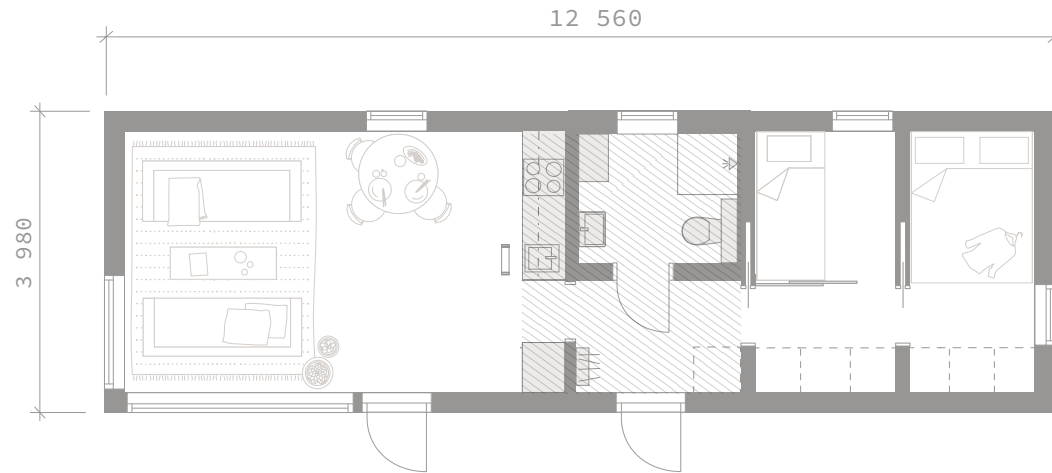

# Light Two

LIGHT LINE

Byggnadsarea: 50 kvm

Boarea: 41 kvm

Byggnadshöjd exklusive grund är 270 – 280 cm (beroende på taktyckikt).

Nockhöjd exklusive grund är 380 – 390 cm (beroende på taktyckikt).

Takvinkeln är 29 grader.

Detta är en förenklad ritning och avvikelser mot färdigt hus kan förekomma.

# Light Two

Byggnadsarea: 50 kvm

Boarea: 41 kvm

# LIGHT LINE

Byggnadshöjd exklusive grund är 270 – 280 cm (beroende på taktytskikt).

Nockhöjd exklusive grund är 380 – 390 cm (beroende på taktytskikt).

Takvinkeln är 29 grader.

På ritningen är huset utrustat med stora outdoorpaketet.