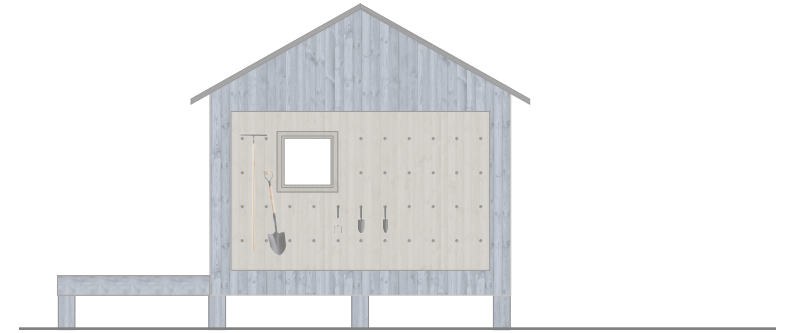

# Light Two

LIGHT LINE

Byggnadsarea: 50 kvm

Boarea: 41 kvm

Byggnadshöjd exklusive grund är 270 – 280 cm (beroende på taktyckikt).

Nockhöjd exklusive grund är 380 – 390 cm (beroende på taktyckikt).

Takvinkeln är 29 grader.

Detta är en förenklad ritning och avvikelser mot färdigt hus kan förekomma.

# Light Two

Byggnadsarea: 50 kvm

Boarea: 41 kvm

# LIGHT LINE

Byggnadshöjd exklusive grund är 270 – 280 cm (beroende på taktytskikt).

Nockhöjd exklusive grund är 380 – 390 cm (beroende på taktytskikt).

Takvinkeln är 29 grader.

På ritningen är huset utrustat med stora outdoorpaketet.