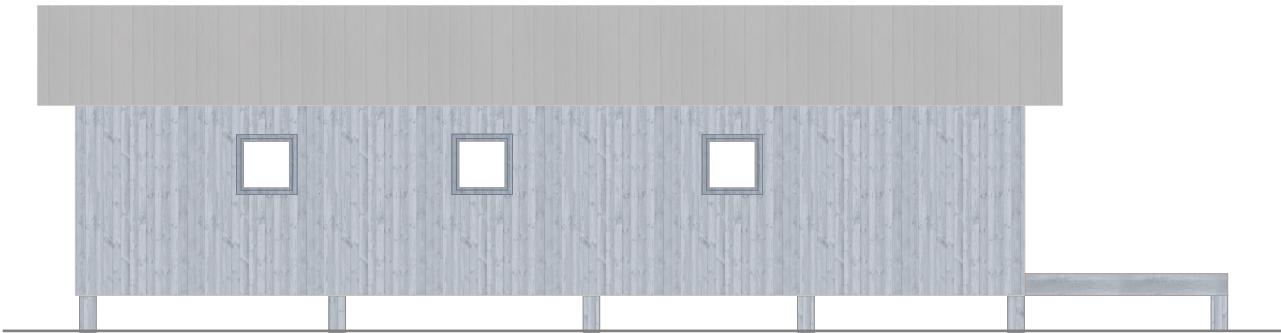

# Light Two

LIGHT LINE

Byggnadsarea: 50 kvm

Boarea: 41 kvm

Byggnadshöjd exklusive grund är 270 – 280 cm (beroende på taktyckikt).

Nockhöjd exklusive grund är 380 – 390 cm (beroende på taktyckikt).

Takvinkeln är 29 grader.

Detta är en förenklad ritning och avvikelser mot färdigt hus kan förekomma.

# Light Two

Byggnadsarea: 50 kvm

Boarea: 41 kvm

# LIGHT LINE

Byggnadshöjd exklusive grund är 270 – 280 cm (beroende på taktytskikt).

Nockhöjd exklusive grund är 380 – 390 cm (beroende på taktytskikt).

Takvinkeln är 29 grader.

På ritningen är huset utrustat med stora outdoorpaketet.