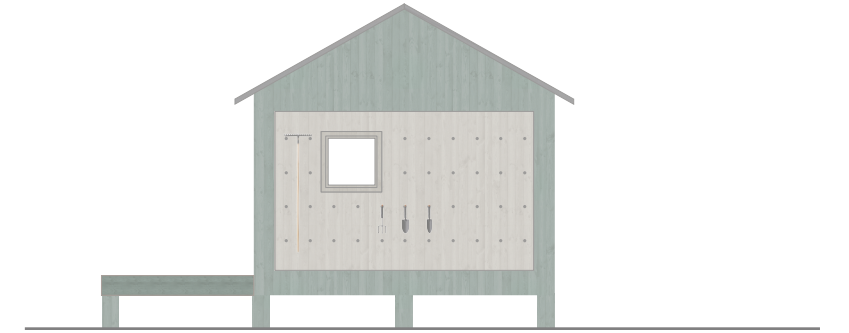

# Light One

Byggnadsarea: 30 kvm

Boarea: 24 kvm

LIGHT LINE

Byggnadshöjd exklusive grund är 270 – 280 cm (beroende på taktyckikt).

Nockhöjd exklusive grund är 380 – 390 cm (beroende på taktyckikt).

Takvinkeln är 29 grader.

Detta är en förenklad ritning och avvikelser mot färdigt hus kan förekomma.

# Light One

Byggnadsarea: 30 kvm

Boarea: 24 kvm

# LIGHT LINE

Byggnadshöjd exklusive grund är 270 – 280 cm (beroende på takyttskikt).

Nockhöjd exklusive grund är 380 – 390 cm (beroende på takyttskikt).

Takvinkeln är 29 grader.

På ritningen är huset utrustat med stora outdoorpaketet.