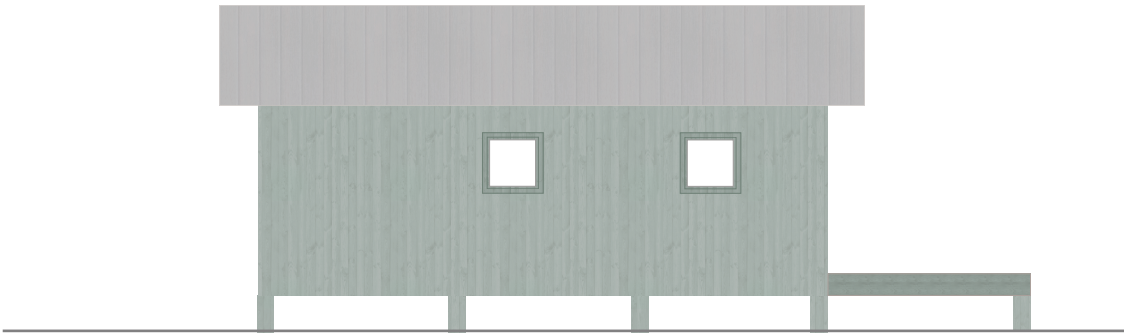

Light One

Byggnadsarea: 30 kvm

Boarea: 24 kvm

LIGHT LINE

Byggnadshöjd exklusive grund är 270 – 280 cm (beroende på takyttskikt).

Nockhöjd exklusive grund är 380 – 390 cm (beroende på takyttskikt).

Takvinkeln är 29 grader.