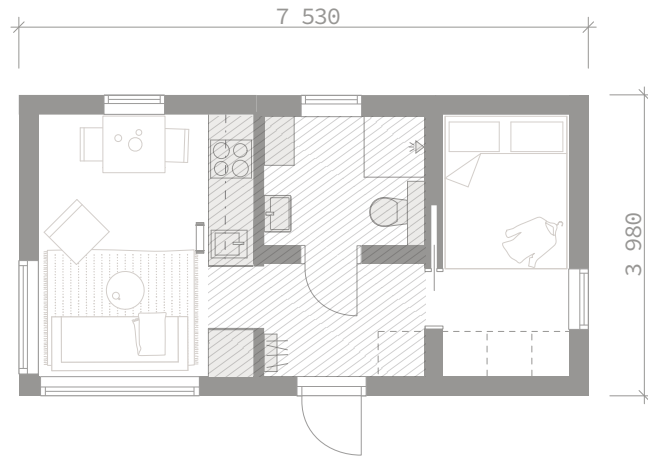

# Light One

Byggnadsarea: 30 kvm

Boarea: 24 kvm

LIGHT LINE

Byggnadshöjd exklusive grund är 270 – 280 cm (beroende på taktyckikt).

Nockhöjd exklusive grund är 380 – 390 cm (beroende på taktyckikt).

Takvinkeln är 29 grader.

# Light One

Byggnadsarea: 30 kvm

Boarea: 24 kvm

# LIGHT LINE

Byggnadshöjd exklusive grund är 270 – 280 cm (beroende på takyttskikt).

Nockhöjd exklusive grund är 380 – 390 cm (beroende på takyttskikt).

Takvinkeln är 29 grader.

På ritningen är huset utrustat med stora outdoorpaketet.